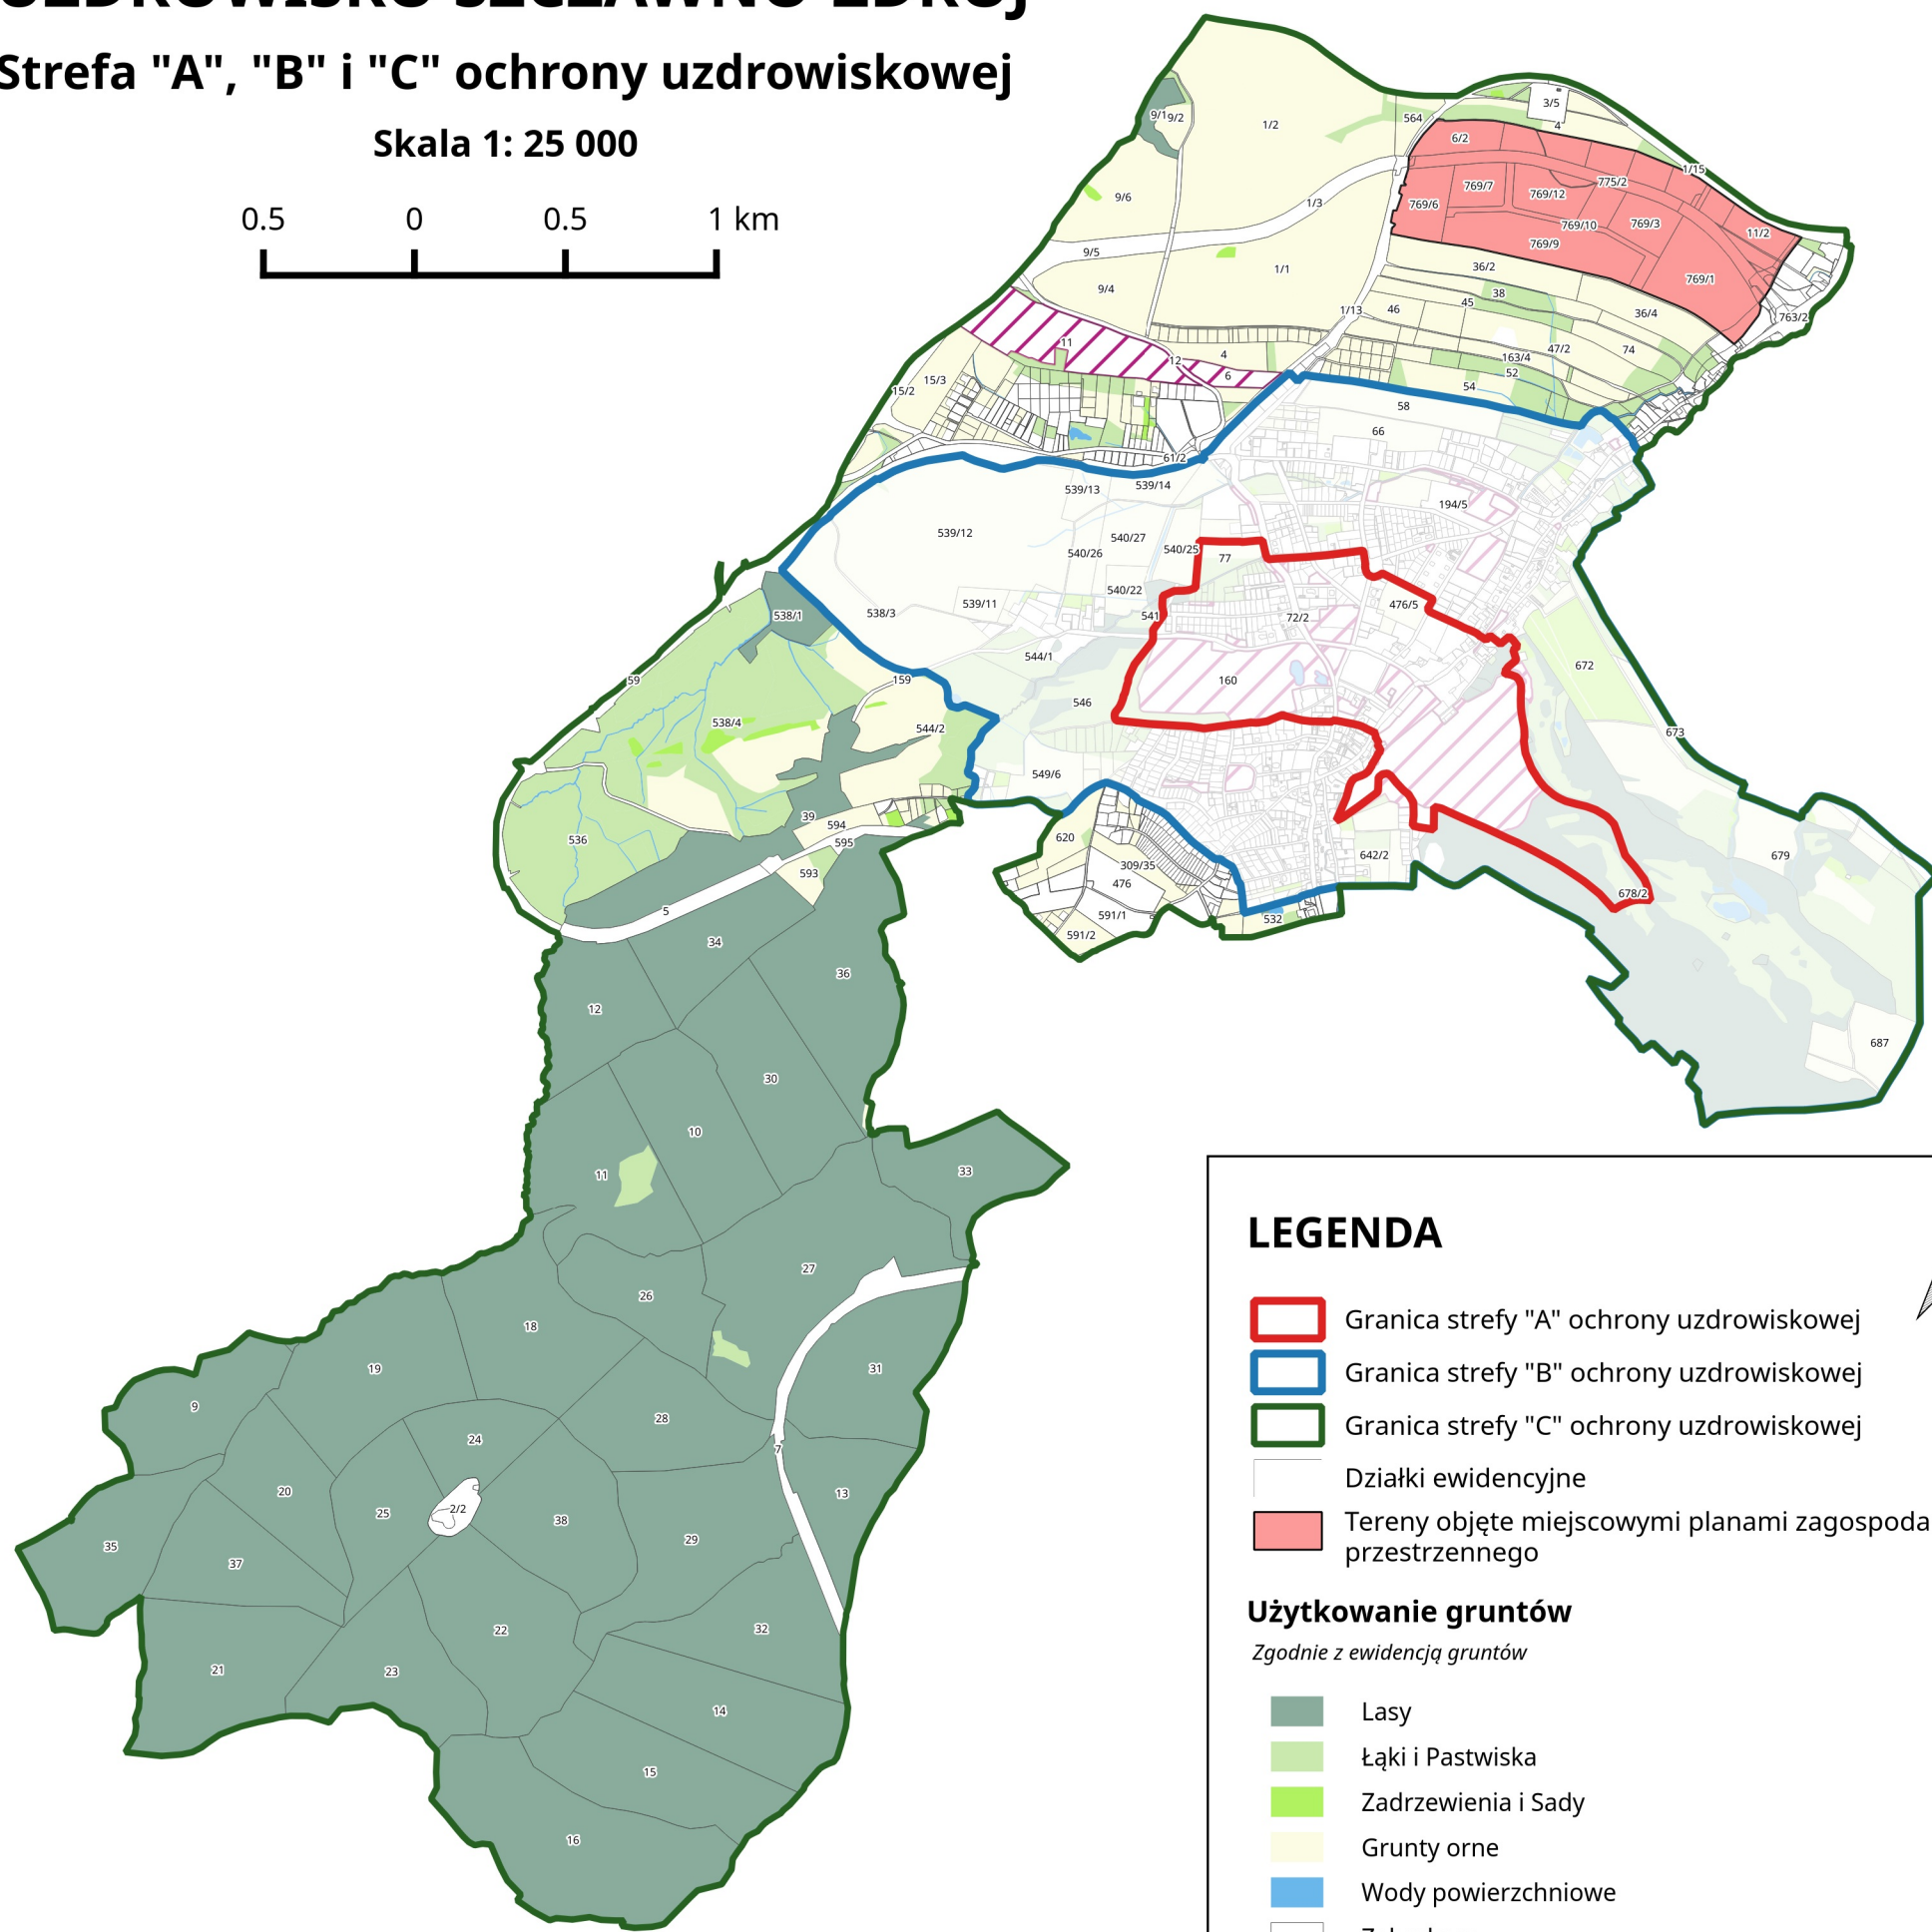

5584000E

5586000E

5588000E

5590000E

UZDROWISKO SZCZAWNO-ZDRÓJ

Strefa "A", "B" i "C" ochrony uzdrowskiej

Skala 1: 25 000

5632000N

5632000N

5630000N

5630000N

5628000N

5628000N

5626000N

5626000N

5584000E

5586000E

5588000E

5590000E

LEGENDA

- Granica strefy "A" ochrony uzdrowskiej
- Granica strefy "B" ochrony uzdrowskiej
- Granica strefy "C" ochrony uzdrowskiej
- Działki ewidencyjne
- Tereny objęte miejscowymi planami zagospodarowania przestrzennego

Użytkowanie gruntów

Zgodnie z ewidencją gruntów

- Lasy
- Łąki i Pastwiska
- Zadrzewienia i Sady
- Grunty orne
- Wody powierzchniowe
- Zabudowa
- Tereny rekreacyjno-wypoczynkowe

Współrzędne geodezyjne zgodnie z Państwowym Układem Współrzędnych Geodezyjnych 2000