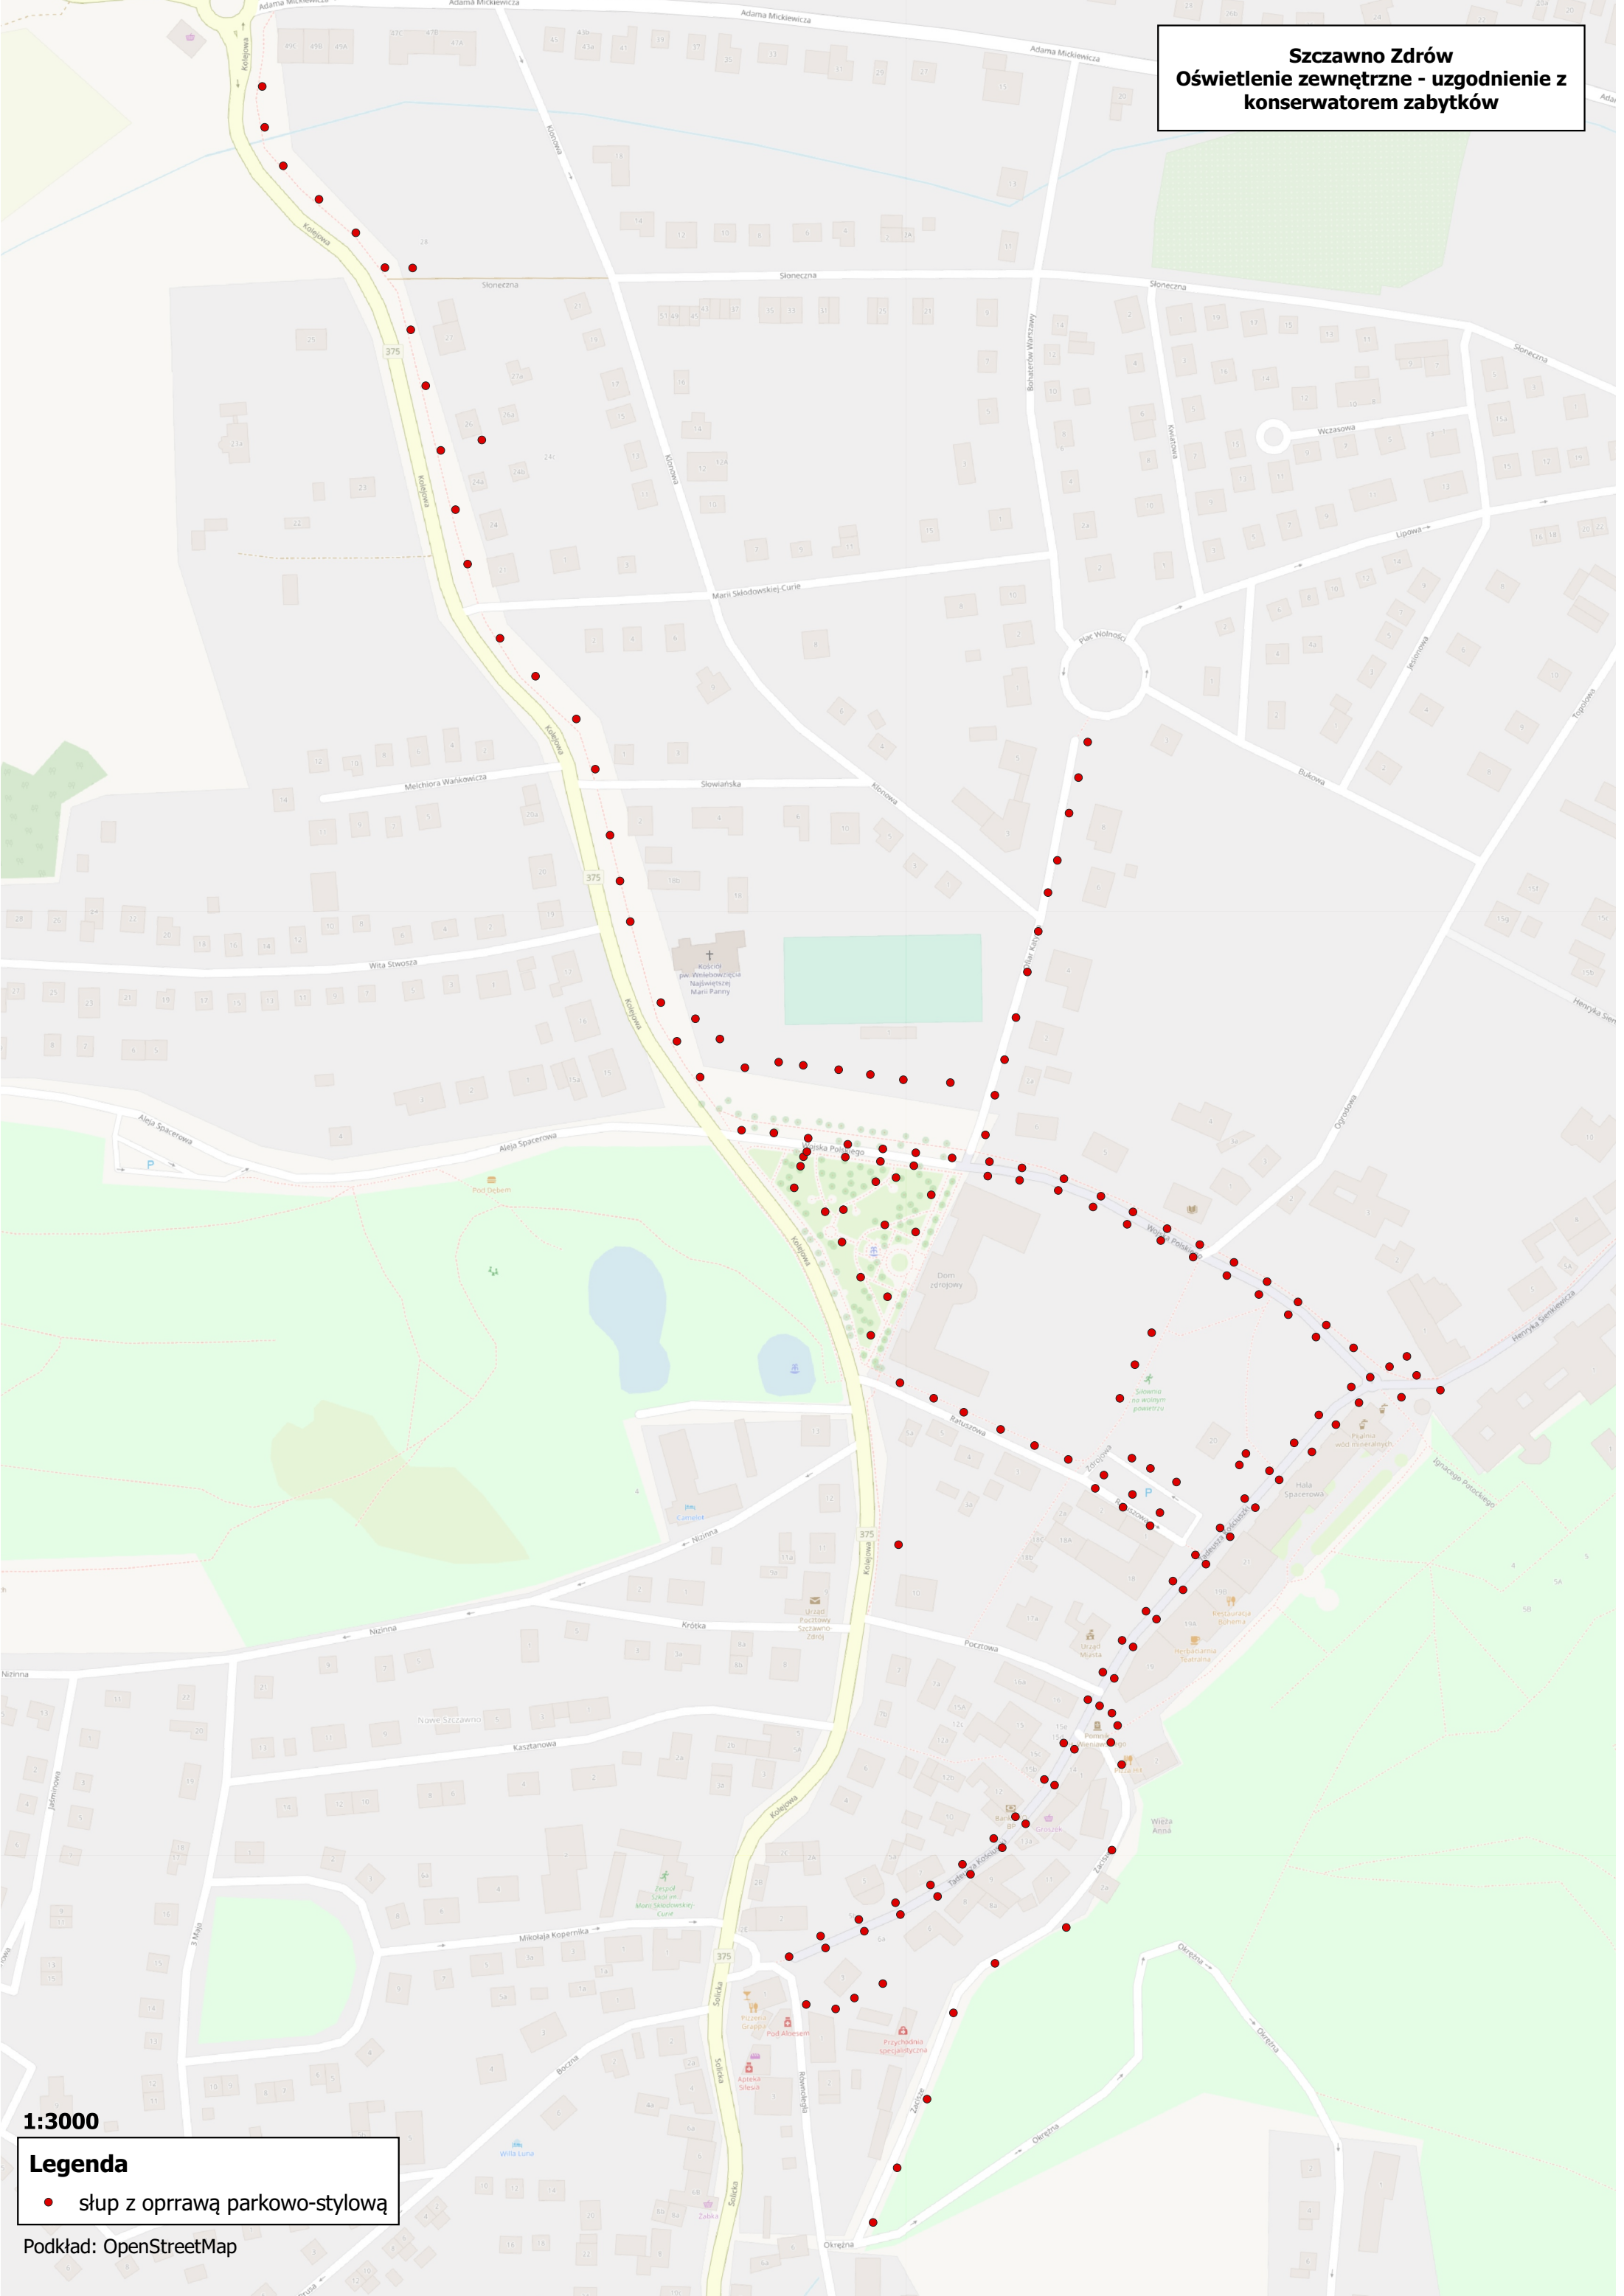

Szczawno Zdrów
Oświetlenie zewnętrzne - uzgodnienie z
konserwatorem zabytków

1:3000

Legenda
● słup z oprawą parkowo-stylową

Podkład: OpenStreetMap