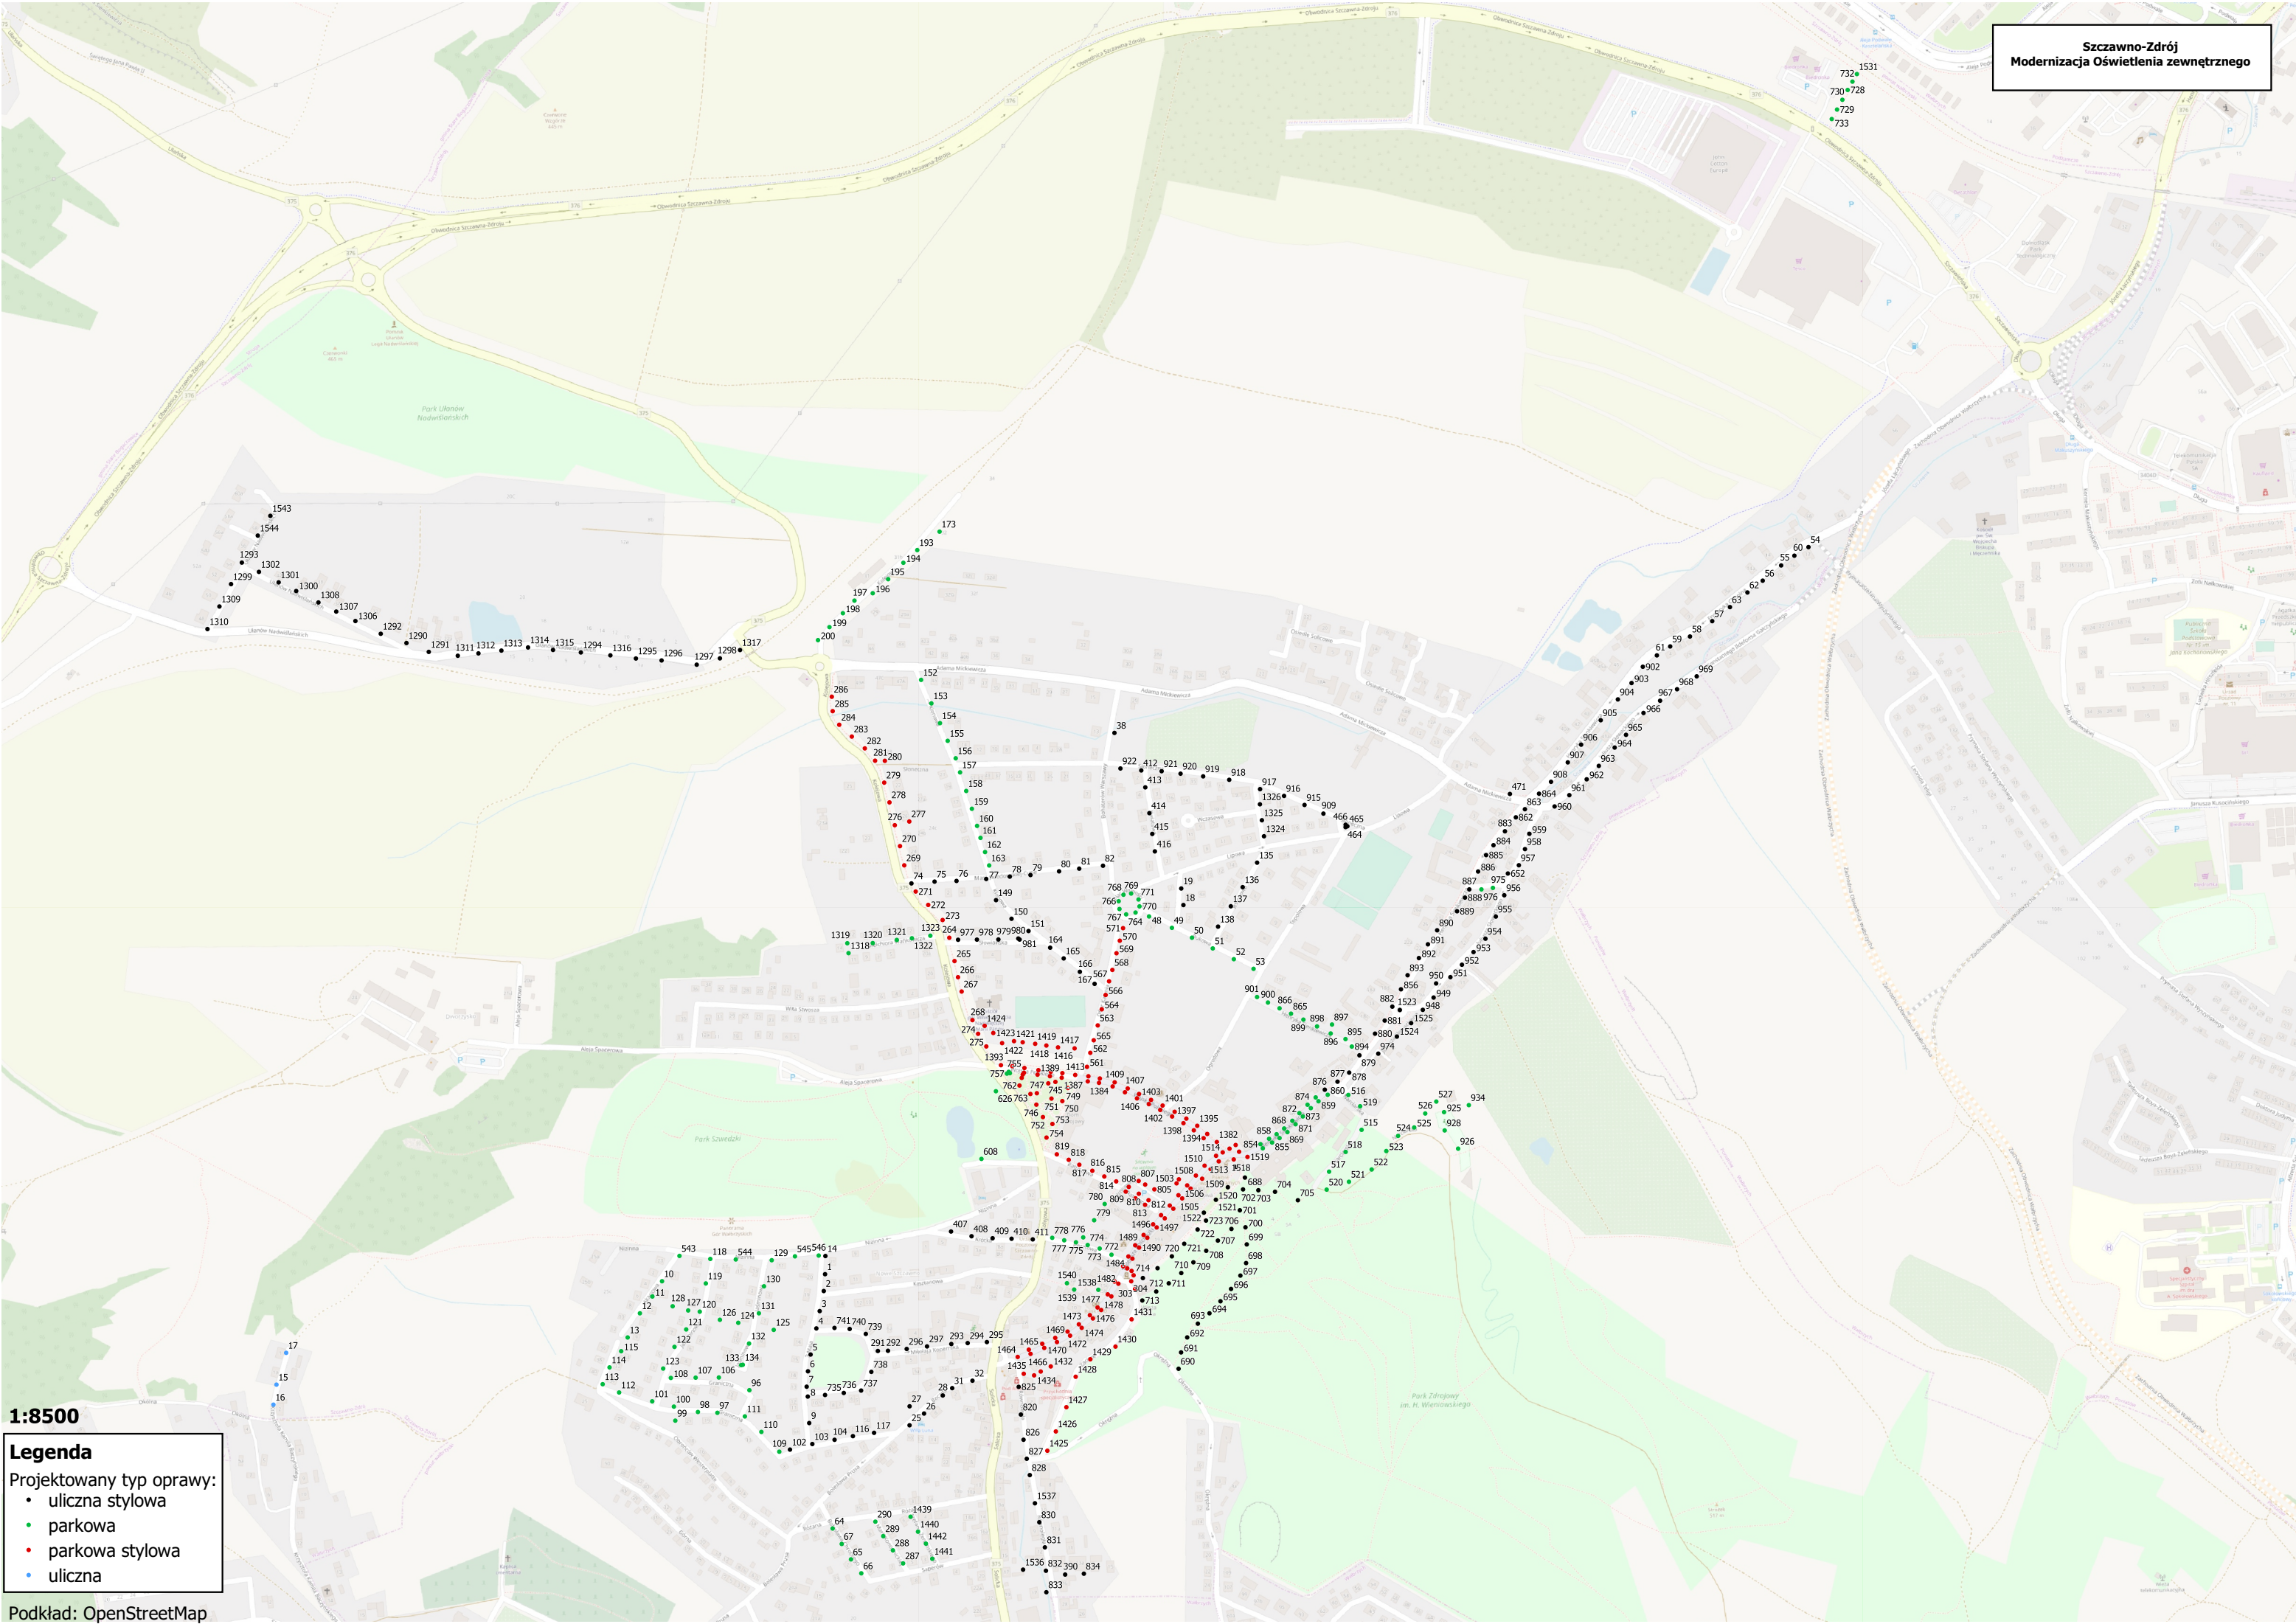

Szczawno-Zdrój
Modernizacja Oświetlenia zewnętrznego

1:8500

Legenda

Projektowany typ oprawy:

- uliczna stylowa
- parkowa
- parkowa stylowa
- uliczna

Podkład: OpenStreetMap

1531
730
728
729
733