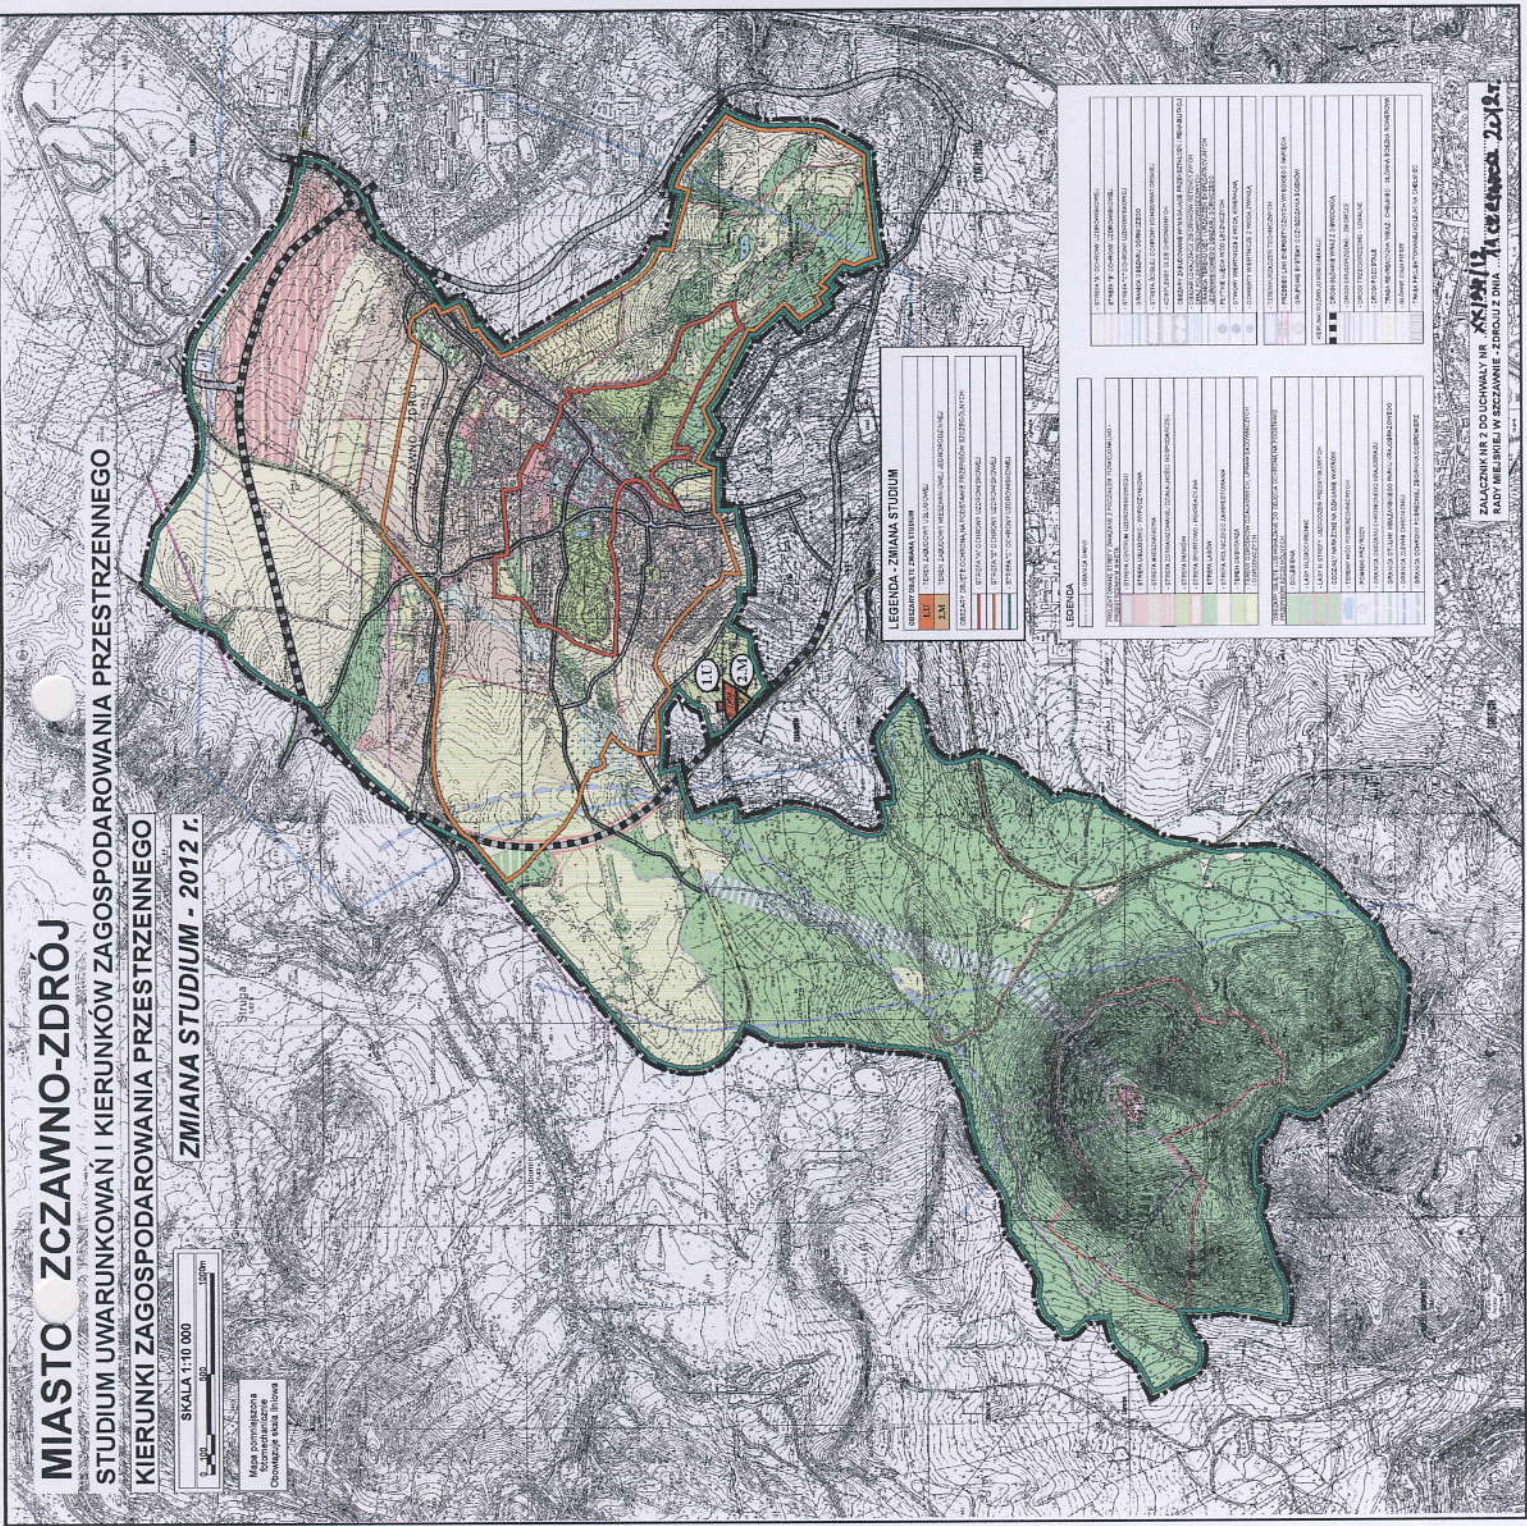

MIASTO ZCZAWNO-ZDRÓJ

STUDIUM UWARUNKOWAŃ I KIERUNKÓW ZAGOSPODAROWANIA PRZESTRZENNEGO
KIERUNKI ZAGOSPODAROWANIA PRZESTRZENNEGO

ZMIANA STUDIUM - 2012 r.

SKALA 1:10 000

Mapa pominięta
Czerwone linie

LEGENDA

0,1	STYLUGA
0,2	STYLUGA
0,3	STYLUGA
0,4	STYLUGA
0,5	STYLUGA
0,6	STYLUGA
0,7	STYLUGA
0,8	STYLUGA
0,9	STYLUGA
1,0	STYLUGA
1,1	STYLUGA
1,2	STYLUGA
1,3	STYLUGA
1,4	STYLUGA
1,5	STYLUGA
1,6	STYLUGA
1,7	STYLUGA
1,8	STYLUGA
1,9	STYLUGA
2,0	STYLUGA
2,1	STYLUGA
2,2	STYLUGA
2,3	STYLUGA
2,4	STYLUGA
2,5	STYLUGA
2,6	STYLUGA
2,7	STYLUGA
2,8	STYLUGA
2,9	STYLUGA
3,0	STYLUGA
3,1	STYLUGA
3,2	STYLUGA
3,3	STYLUGA
3,4	STYLUGA
3,5	STYLUGA
3,6	STYLUGA
3,7	STYLUGA
3,8	STYLUGA
3,9	STYLUGA
4,0	STYLUGA
4,1	STYLUGA
4,2	STYLUGA
4,3	STYLUGA
4,4	STYLUGA
4,5	STYLUGA
4,6	STYLUGA
4,7	STYLUGA
4,8	STYLUGA
4,9	STYLUGA
5,0	STYLUGA
5,1	STYLUGA
5,2	STYLUGA
5,3	STYLUGA
5,4	STYLUGA
5,5	STYLUGA
5,6	STYLUGA
5,7	STYLUGA
5,8	STYLUGA
5,9	STYLUGA
6,0	STYLUGA
6,1	STYLUGA
6,2	STYLUGA
6,3	STYLUGA
6,4	STYLUGA
6,5	STYLUGA
6,6	STYLUGA
6,7	STYLUGA
6,8	STYLUGA
6,9	STYLUGA
7,0	STYLUGA
7,1	STYLUGA
7,2	STYLUGA
7,3	STYLUGA
7,4	STYLUGA
7,5	STYLUGA
7,6	STYLUGA
7,7	STYLUGA
7,8	STYLUGA
7,9	STYLUGA
8,0	STYLUGA
8,1	STYLUGA
8,2	STYLUGA
8,3	STYLUGA
8,4	STYLUGA
8,5	STYLUGA
8,6	STYLUGA
8,7	STYLUGA
8,8	STYLUGA
8,9	STYLUGA
9,0	STYLUGA
9,1	STYLUGA
9,2	STYLUGA
9,3	STYLUGA
9,4	STYLUGA
9,5	STYLUGA
9,6	STYLUGA
9,7	STYLUGA
9,8	STYLUGA
9,9	STYLUGA
10,0	STYLUGA

ZALĄCZNIK NR 2 DO UCHWAŁY NR XXIV/19
RADY MIEJSKIEJ W ZCZAWNO-ZDRÓJU Z DNIA 14.06.2012 R.